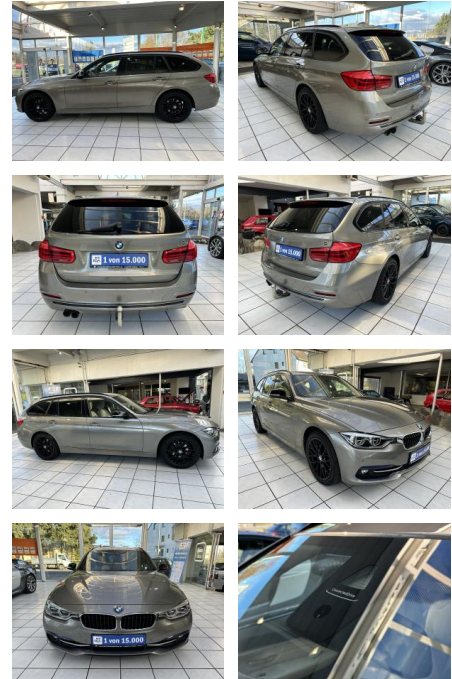

Ihr Ansprechpartner

Frau Saskia Sibbing
E-Mail: sibbing@autohaus-wallmeier.com
Telefon: 02565 4058492

Wallmeier Selected
Gronauer Str.182 - 48599 Gronau - Tel.: 02562 / 9924240

BMW 320i Sportline M-Lenkrad Scheckheft

VN01-MS2411-2016-0588

VERKAUFT

Erstzulassung: 30.01.2017 **Kilometer:** 31.600 **Farbe:** Silber **Leistung:** 135 kW / 184 PS **Kraftstoffart:** Benzin

PREIS
22.320 €

FINANZIERUNGSBEISPIEL
Laufzeit: 72 Monate Anzahlung: 25 %
Basis-Finanzierung:* Mtl. Rate:
Zielraten-Finanzierung:** **1.899 €**