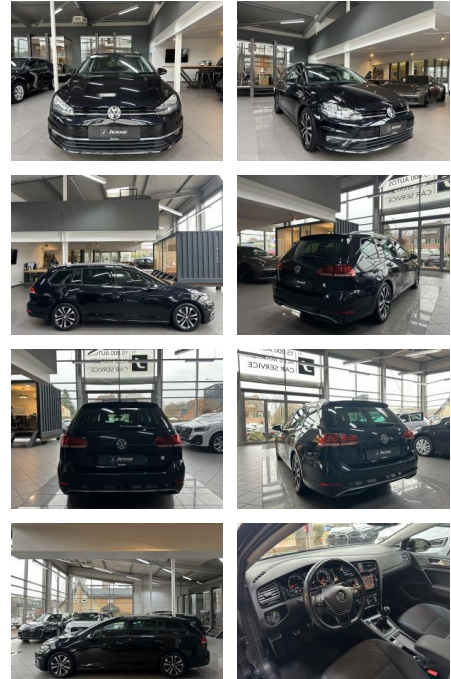

AJ02-MD2411-03 Angebotsnr.:

Erstzulassung:	Kilometer:	Farbe:	Leistung:	Kraftstoffart:
23.06.2020	108.000	Schwarz	85 kW / 116 PS	Diesel

PREIS
16.650 €

FINANZIERUNGSBEISPIEL

Laufzeit: 72 Monate Anzahlung: 25 %
Basis-Finanzierung:* Mtl. Rate:
Zielraten-Finanzierung:** **1141 €**