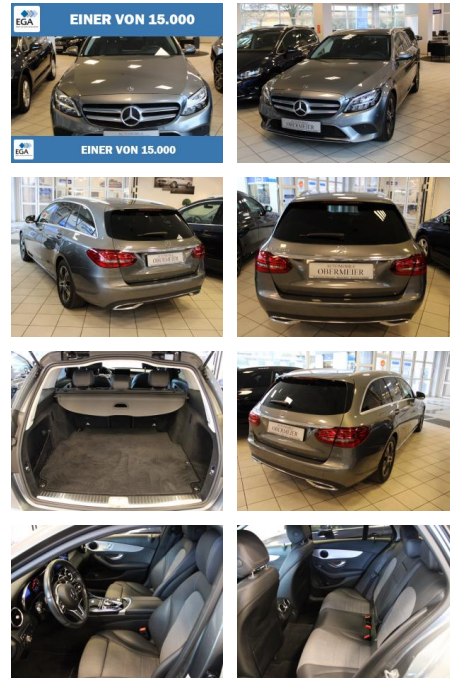

AO15-1 24 G 2014 Angebotsnr.:

Erstzulassung:	Kilometer:	Farbe:	Leistung:	Kraftstoffart:
11.09.2020	46.200	Grau	143 kW / 194 PS	Diesel

PREIS	FINANZIERUNGSBEISPIEL	
30.560 €	Laufzeit: 72 Monate	Anzahlung: 25 %
	Basis-Finanzierung:**	Mtl. Rate:
	Zielraten-Finanzierung:**	259 €