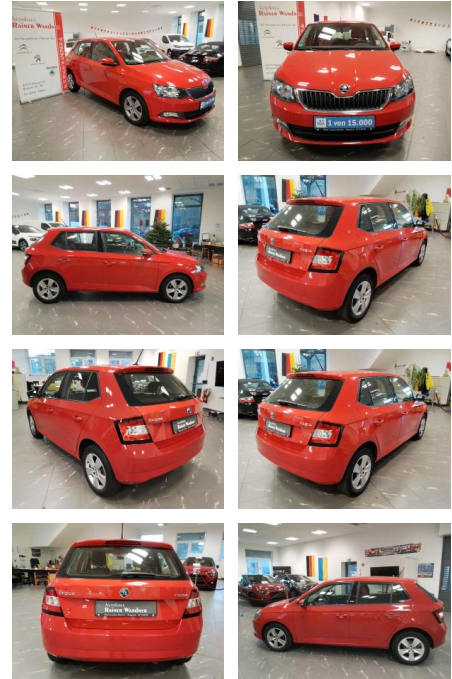

Ihr Ansprechpartner

Frau Saskia Sibbing

E-Mail: sibbing@autohaus-wallmeier.com
Telefon: 02565 4058492

Wallmeier Selected
Gronauer Str.182 - 48599 Gronau - Tel.: 02562 / 9924240

Skoda Fabia 1.0 MPI Ambition

RW01-FG2411-~~Angebot~~

Erstzulassung:	Kilometer:	Farbe:	Leistung:	Kraftstoffart:
30.04.2019	18.000		44 kW / 60 PS	Benzin

PREIS	FINANZIERUNGSBEISPIEL	
11.790 €	Laufzeit: 72 Monate	Anzahlung: 25 %
	Basis-Finanzierung:**	Mtl. Rate:
	Zielraten-Finanzierung:**	100 €