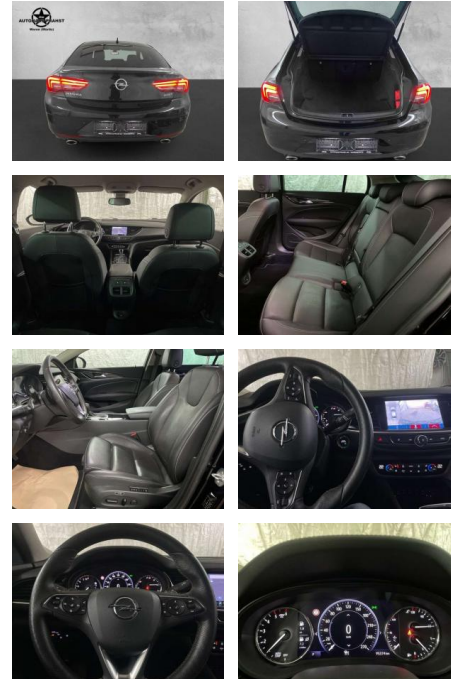

Ihr Ansprechpartner

Frau Saskia Sibbing
E-Mail: sibbing@autohaus-wallmeier.com
Telefon: 02565 4058492

Wallmeier Selected
Gronauer Str.182 - 48599 Gronau - Tel.: 02562 / 9924240

Opel Insignia B Ultimate 4x4 LED LEDER 360°

AP38-7753110 Angebotsnr.:

Erstzulassung:	Kilometer:	Farbe:	Leistung:	Kraftstoffart:	Verbr. komb.	CO2-Emission	CO2-Klasse (WLTP)
01.08.2019	95.500	Schwarz	154 kW / 209 PS	Benzin	7,6 l/100km	200 g/km	G

PREIS
21.380 €

FINANZIERUNGSBEISPIEL
Laufzeit: 72 Monate   Anzahlung: 25 %
Basis-Finanzierung:*   Mtl. Rate:
Zielraten-Finanzierung:** **181 €**

* Basisfinanzierung: Anzahlung: 5.345 Euro, Laufzeit: 72 Monate, Nettodarlehen: 16.035 Euro, Gesamtbetrag: 25.224 Euro, Zinssätze: 7.71% Sollz. (gebunden), 7.99% eff.
** Zielratenfinanzierung: Anzahlung: 5.345 Euro, Laufzeit: 72 Monate, Nettodarlehen: 16.035 Euro, Zielrate: 10.690 Euro, Gesamtbetrag: 26.718 Euro, Zinssätze: 7.71% Sollz. (gebunden), 7.99% eff.,

Vermittlung für: Santander Consumer Bank
Repräsentatives Beispiel gem. § 17 Abs. 4 PAngV. Diese Finanzierungsangebote sind Beispiele. Gerne ermitteln wir für Sie Ihr individuelles Angebot.

Ausstattung

Weiteres

- Getriebe Automatik Technik Allrad
- Bordcomputer Partikelfilter
- Start-Stop-Automatik Assistenten
- Totwinkel-Assistent
- Verkehrszeichenerkennung
- Park-Lenk-Assistent Regensensor
- Fernlichtassistent Lichtsensor
- Notbremsassistent Berganfahrassistent
- Spurhalteassistent Abstandsregeltempomat
- Abstands-/Kollisionswarner Komfort
- Servolenkung Zentralverriegelung
- Elektrischer Fensterheber
- Lederausstattung Sitzheizung Elektrische
- Aussenspiegel Teilbare Ruecksitzlehne
- Tempomat Multifunktionslenkrad Keyless
- Go Startfunktion Elektrische Sitze
- Innenspiegel autom. abblendbar
- Mittelarmlehne Innenraumfilter
- ParkDistanceControl vorne und hinten
- Massagesitze Elektrische

STÄNDIG ÜBER 15.000 FAHRZEUGE IM BESTAND!