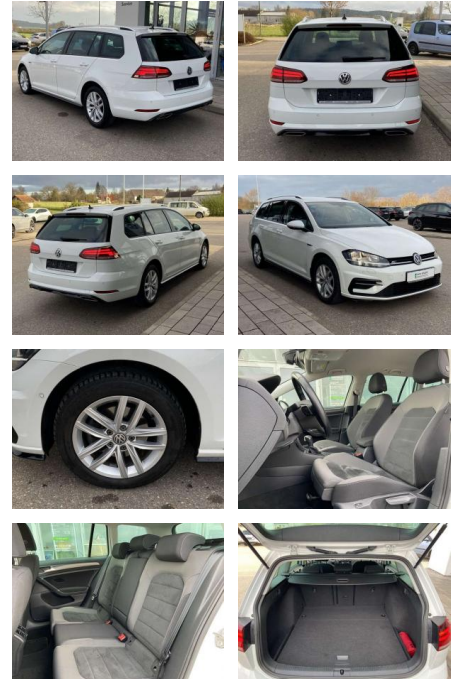

Ihr Ansprechpartner

Frau Saskia Sibbing
E-Mail: sibbing@autohaus-wallmeier.com
Telefon: 02565 4058492

Wallmeier Selected
Gronauer Str.182 - 48599 Gronau - Tel.: 02562 / 9924240

Volkswagen Golf Variant 2.0 TDI DSG Comfortline

SS00-528591AAngebotsnr.:

Erstzulassung:	Kilometer:	Farbe:	Leistung:	Kraftstoffart:
01.12.2019	53.486		110 kW / 150 PS	Benzin

PREIS
22.500 €

FINANZIERUNGSBEISPIEL
Laufzeit: 72 Monate   Anzahlung: 25 %
Basis-Finanzierung:*   Mtl. Rate:
Zielraten-Finanzierung:** **191 €**

* Basisfinanzierung: Anzahlung: 5.625 Euro, Laufzeit: 72 Monate, Nettodarlehen: 16.875 Euro, Gesamtbetrag: 26.545 Euro, Zinssätze: 7.71% Sollz. (gebunden), 7.99% eff.
** Zielratenfinanzierung: Anzahlung: 5.625 Euro, Laufzeit: 72 Monate, Nettodarlehen: 16.875 Euro, Zielrate: 11.250 Euro, Gesamtbetrag: 28.118 Euro, Zinssätze: 7.71% Sollz. (gebunden), 7.99% eff.,

Vermittlung für: Santander Consumer Bank
Repräsentatives Beispiel gem. § 17 Abs. 4 PAngV. Diese Finanzierungsangebote sind Beispiele. Gerne ermitteln wir für Sie Ihr individuelles Angebot.

Ausstattung

Interieur

- Sitzheizung vorne Innenspiegel automatisch abblendbar Climatronic Mittelarmlehne vorne Kindersitzverankerung für Kindersitzsystem ISOFIX Rücksitzbanklehne geteilt umlegbar mit Mittelarmlehne Netztrennwand klimatisiertes Handschuhfach Sport-Komfortsitze vorne Multifunktions-Sportlederlenkrad mit Schaltwippen el. Lendenwirbelstütze Fahrersitz mit Massagefunktion 2 Leseleuchten vorn und 2 hinten Make-Up Spiegel
- beleuchtet Vordersitze höhenverstellbar und Sitzneigungsverstellung Fahrersitz

Exterieur

- Parklenkassistent mit Einparkhilfe vorne und hinten beheizbare

- ASR und Traktionskontrolle Servotronic Rückfahrkamera Fernbedienung (ZV) 4 x elektrische Fensterheber el. Differenzialsperre (XDS) Reifendruckkontrolle Start-Stop-Automatik autom. Distanzregelung ACC (Abstandstempomat) Multifunktionsanzeige Plus el. Parkbremse inkl. AutoHold-Funktion SCR (AdBlue) Müdigkeitserkennung Euro 6d-TEMP-EVAP-ISC Infotainment: Navigationssystem Discover Media mit Farbdisplay-Touchscreen Radio Composition Media Volkswagen Media Control 8 Lautsprecher Freisprecheinrichtung (Bluetooth) mit induktiver Lademöglichkeit 2 x USB Guide & Inform fähig Car-Net Farbe: Pure White -Fr. 08:00-18:00 Uhr
- Samstags bis 16:00 Uhr geöffnet. Gerne beraten wir Sie über günstige

- Änderungen oder Zwischenverkauf vorbehalten. www.auto-schuechl.de

Weiteres

- Pakete: 7-Gang-DSG-Automatikgetriebe R-Line Exterieur Licht- und Sichtpaket Business-Premium-Paket

STÄNDIG ÜBER 15.000 FAHRZEUGE IM BESTAND!