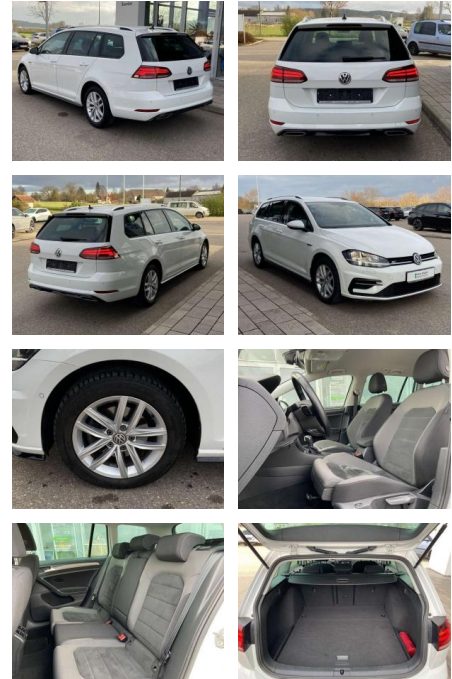

## Volkswagen Golf Variant 2.0 TDI DSG Comfortline

SS00-528591 **Angebotsnr.:**

Erstzulassung:	Kilometer:	Farbe:	Leistung:	Kraftstoffart:
01.12.2019	53.486		110 kW / 150 PS	Benzin

**PREIS**  
**21.160 €**