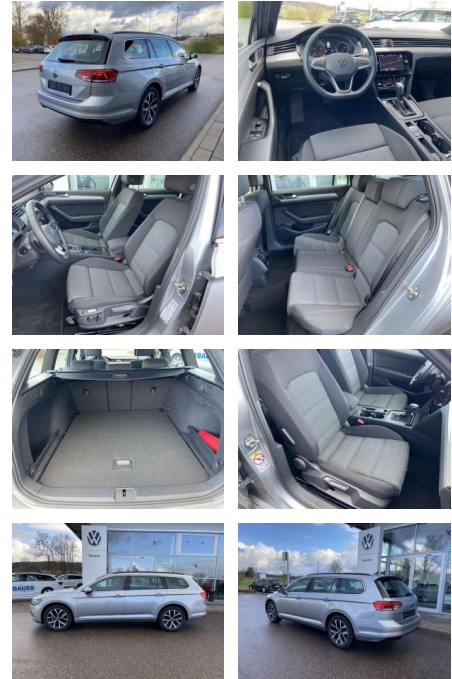

Ihr Ansprechpartner

Herr Jonas Wallmeier

E-Mail: j.wallmeier@autohaus-wallmeier.com
Telefon: 02562 9924240

Wallmeier Selected
Gronauer Str.182 - 48599 Gronau - Tel.: 02562 / 9924240

Volkswagen Passat Variant 2.0 TDI DSG BUSINESS 1...

SS00-079921 **Angebotsnr.:**

Erstzulassung:	Kilometer:	Farbe:	Leistung:	Kraftstoffart:
01.08.2022	22.199		147 kW / 200 PS	Benzin

PREIS
33.210 €

FINANZIERUNGSBEISPIEL

Laufzeit: 72 Monate   Anzahlung: 25 %
Basis-Finanzierung:*   Mtl. Rate:
Zielraten-Finanzierung:** **281 €**

* Basisfinanzierung: Anzahlung: 8.303 Euro, Laufzeit: 72 Monate, Nettodarlehen: 24.908 Euro, Gesamtbetrag: 39.181 Euro, Zinssätze: 7.71% Sollz. (gebunden), 7.99% eff.
** Zielratenfinanzierung: Anzahlung: 8.303 Euro, Laufzeit: 72 Monate, Nettodarlehen: 24.908 Euro, Zielrate: 16.605 Euro, Gesamtbetrag: 41.503 Euro, Zinssätze: 7.71% Sollz. (gebunden), 7.99% eff.,

Vermittlung für: Santander Consumer Bank
Repräsentatives Beispiel gem. § 17 Abs. 4 PAngV. Diese Finanzierungsangebote sind Beispiele. Gerne ermitteln wir für Sie Ihr individuelles Angebot.

Ausstattung

Interieur

- Multifunktions-Lederlenkrad mit Schaltwippen Sitzheizung vorne Innenspiegel automatisch abblendbar Mittelarmlehne vorne 2 Leseleuchten vorn Netztrennwand el. Lendenwirbelstütze Fahrersitz mit Massagefunktion Komfortsitze vorne Fußraumbeleuchtung ergoComfort-Sitz auf der Fahrerseite Kindersitzverankerung für Kindersitzsystem I-Size/ISOFIX

- 2x hinten Farbe: Pyritsilber Metallic -Fr. 08:00-18:00 Uhr
- Samstags bis 16:00 Uhr geöffnet. Gerne beraten wir Sie über günstige Finanzierungsmodelle und nehmen Ihr derzeitiges Fahrzeug in Zahlung. www.auto-schuechl.de/finanzierung Vornutzung als Mietwagen. Irrtümer
- Änderungen oder Zwischenverkauf vorbehalten. www.auto-schuechl.de

Weiteres

- Anhängervorrichtung schwenkbar Rückfahrkamera beheizbare Scheibenwaschdüsen vorne Dachreling el. Außenspiegel beheizbar und automatisch abblendbar Leichtmetallräder 17" Licht- und Sicht: LED-Scheinwerfer Tagfahrlicht LED-Heckleuchten Licht- und Regensensor Nebelscheinwerfer mit Abbiegelicht
- Pakete: 7-Gang-DSG-Automatikgetriebe Business-Premium-Paket

STÄNDIG ÜBER 15.000 FAHRZEUGE IM BESTAND!