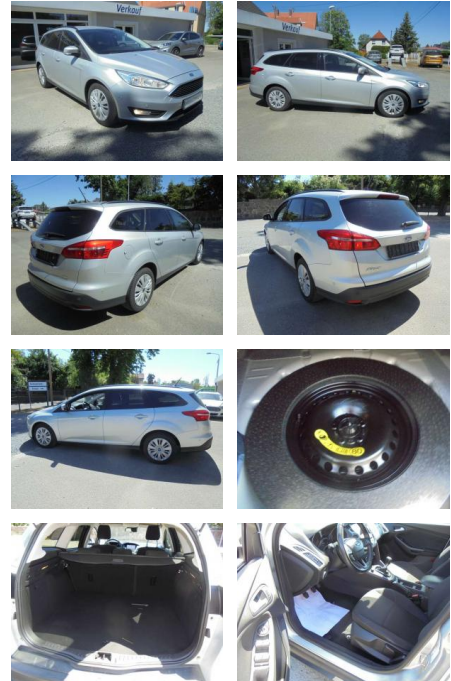

KS05-6HE7120ABgebotsnr.:

Erstzulassung:	Kilometer:	Farbe:	Leistung:	Kraftstoffart:
01.01.2018	116.742	Silber	92 kW / 125 PS	Benzin

PREIS
11.400 €

FINANZIERUNGSBEISPIEL
Laufzeit: 72 Monate Anzahlung: 25 %
Basis-Finanzierung:* Mtl. Rate:
Zielraten-Finanzierung:** Mtl. Rate: **97 €**