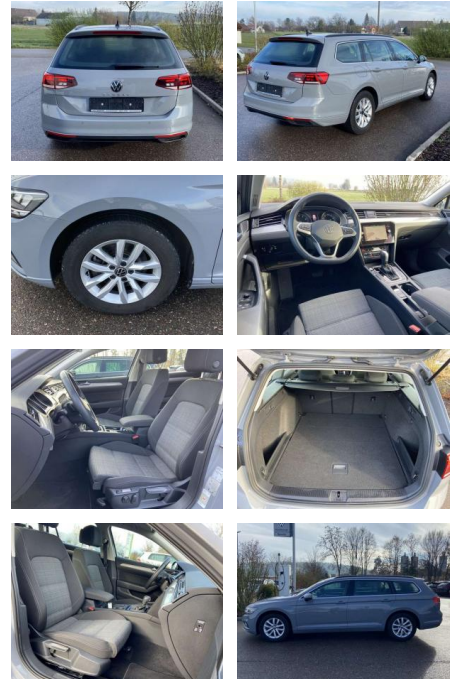

Ihr Ansprechpartner

Frau Saskia Sibbing
E-Mail: sibbing@autohaus-wallmeier.com
Telefon: 02565 4058492

Wallmeier Selected
Gronauer Str.182 - 48599 Gronau - Tel.: 02562 / 9924240

Volkswagen Passat Variant 1.5 TSI DSG Business

SS00-056159AAngebotsnr.:

Erstzulassung:	Kilometer:	Farbe:	Leistung:	Kraftstoffart:
01.07.2022	20.454		110 kW / 150 PS	Benzin

PREIS
28.880 €

FINANZIERUNGSBEISPIEL
Laufzeit: 72 Monate   Anzahlung: 25 %
Basis-Finanzierung:*   Mtl. Rate:
Zielraten-Finanzierung:** **245 €**

* Basisfinanzierung: Anzahlung: 7.220 Euro, Laufzeit: 72 Monate, Nettodarlehen: 21.660 Euro, Gesamtbetrag: 34.072 Euro, Zinssätze: 7.71% Sollz. (gebunden), 7.99% eff.
** Zielratenfinanzierung: Anzahlung: 7.220 Euro, Laufzeit: 72 Monate, Nettodarlehen: 21.660 Euro, Zielrate: 14.440 Euro, Gesamtbetrag: 36.091 Euro, Zinssätze: 7.71% Sollz. (gebunden), 7.99% eff.,

Vermittlung für: Santander Consumer Bank
Repräsentatives Beispiel gem. § 17 Abs. 4 PAngV. Diese Finanzierungsangebote sind Beispiele. Gerne ermitteln wir für Sie Ihr individuelles Angebot.

Ausstattung

Interieur

- Multifunktions-Lederlenkrad mit Schaltwippen Sitzheizung vorne Innenspiegel automatisch abblendbar Mittelarmlehne vorne 2 Leseleuchten vorn Netztrennwand el. Lendenwirbelstütze Fahrersitz mit Massagefunktion Komfortsitze vorne Fußraumbeleuchtung ergoComfort-Sitz auf der Fahrerseite Kindersitzverankerung für Kindersitzsystem I-Size/ISOFIX

- 2x hinten Farbe: Mondsteingrau -Fr. 08:00-18:00 Uhr
- Samstags bis 16:00 Uhr geöffnet. Gerne beraten wir Sie über günstige Finanzierungsmodelle und nehmen Ihr derzeitiges Fahrzeug in Zahlung. www.auto-schuechl.de/finanzierung Irrtümer
- Änderungen oder Zwischenverkauf vorbehalten. www.auto-schuechl.de

Weiteres

1. ### Exterieur
2. Rückfahrkamera beheizbare Scheibenwaschdüsen vorne Dachreling Leichtmetallräder 16" Ganzjahresreifen Außenspiegel beheizbar und el. anklappbar Anhängerkupplung abnehmbar Licht- und Sicht: LED-Scheinwerfer Tagfahrlicht LED-Heckleuchten Licht- und Regensensor Nebelscheinwerfer mit

- Pakete: 7-Gang-DSG-Automatikgetriebe Business-Premium-Paket

STÄNDIG ÜBER 15.000 FAHRZEUGE IM BESTAND!