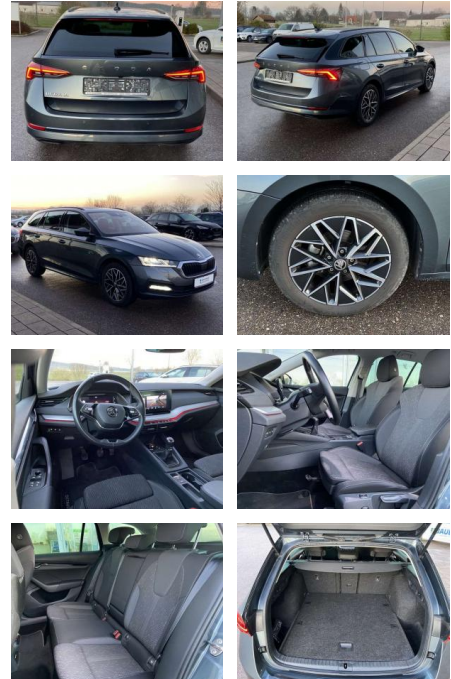

## Skoda Octavia Combi 1.5 TSI CLEVER AHK

SS00-010153AAngebotsnr.:

Erstzulassung:	Kilometer:	Farbe:	Leistung:	Kraftstoffart:
01.09.2021	36.391		110 kW / 150 PS	Benzin

**PREIS**  
**27.850 €**