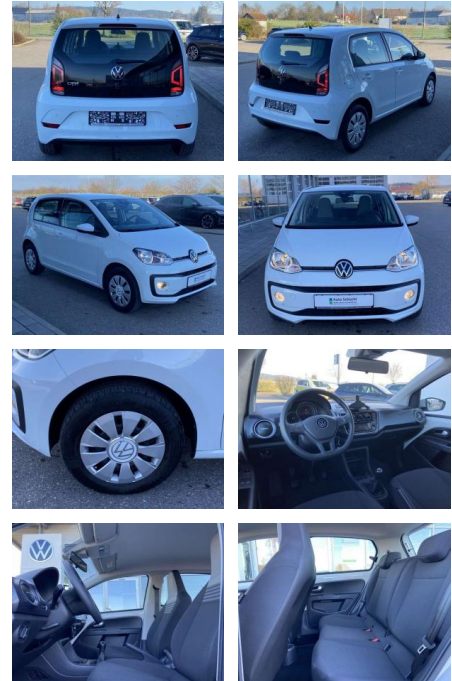

SS00-008000 **Angebotsnr.:**

Erstzulassung:	Kilometer:	Farbe:	Leistung:	Kraftstoffart:
01.09.2021	29.988		48 kW / 65 PS	Benzin

PREIS
13.020 €

FINANZIERUNGSBEISPIEL
Laufzeit: 72 Monate Anzahlung: 25 %
Basis-Finanzierung:* Mtl. Rate:
Zielraten-Finanzierung:** **1110 €**