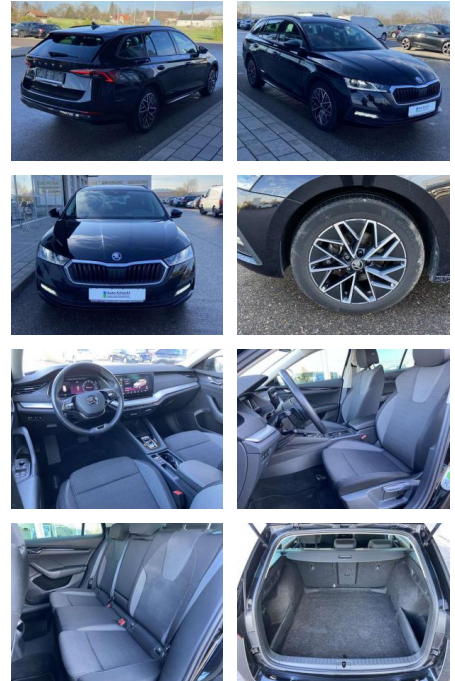

Ihr Ansprechpartner

Frau Saskia Sibbing
E-Mail: sibbing@autohaus-wallmeier.com
Telefon: 02565 4058492

Wallmeier Selected
Gronauer Str.182 - 48599 Gronau - Tel.: 02562 / 9924240

Skoda Octavia Combi 2.0 TDI DSG 17"+AHK

SS00-024354AAngebotsnr.:

Erstzulassung:	Kilometer:	Farbe:	Leistung:	Kraftstoffart:
01.07.2021	32.988		110 kW / 150 PS	Benzin

PREIS
28.880 €

FINANZIERUNGSBEISPIEL

Laufzeit: 72 Monate   Anzahlung: 25 %
Basis-Finanzierung:*   Mtl. Rate:
Zielraten-Finanzierung:** **245 €**

* Basisfinanzierung: Anzahlung: 7.220 Euro, Laufzeit: 72 Monate, Nettodarlehen: 21.660 Euro, Gesamtbetrag: 34.072 Euro, Zinssätze: 7.71% Sollz. (gebunden), 7.99% eff.
** Zielratenfinanzierung: Anzahlung: 7.220 Euro, Laufzeit: 72 Monate, Nettodarlehen: 21.660 Euro, Zielrate: 14.440 Euro, Gesamtbetrag: 36.091 Euro, Zinssätze: 7.71% Sollz. (gebunden), 7.99% eff.,

Vermittlung für: Santander Consumer Bank
Repräsentatives Beispiel gem. § 17 Abs. 4 PAngV. Diese Finanzierungsangebote sind Beispiele. Gerne ermitteln wir für Sie Ihr individuelles Angebot.

Ausstattung

Interieur

- Sitzheizung vorne Innenspiegel automatisch abblendbar
- Lendenwirbelstützen vorne Climatronic
- Mittelarmlehne vorne Kindersicherung elektrisch betätigt Vordersitze höhenverstellbar Rücksitzbanklehne geteilt umlegbar mit Mittelarmlehne
- Netztrennwand Isofix Rücksitzbank und Beifahrersitz

Exterieur

- beheizbare Scheibenwaschdüsen vorne abnehmbare Anhängerkupplung Dachreling abgedunkelte Scheiben hinten Außenspiegel el. anklappbar sowie einstellbar und beheizbar Licht- und Sicht: LED-Scheinwerfer mit LED-Tagfahrlicht und Kurvenfahrlicht Ambiente und Umfeldbeleuchtung Matrix-LED-Scheinwerfer LED-Heckleuchte

- animiert Licht- und Regensensor Tagfahrlicht Nebelscheinwerfer mit Abbiegelicht Kurvenfahrlicht Technik: Seitenairbags vorne Einparkhilfe vorne und hinten Sprachsteuerung Spurhalteassistent Front Assist mit Warnen und Bremsen auf Fahrzeuge
- Fußgänger und Radfahrer Scheckheftgepflegt Servotronic Berganfahrassistent 4 x elektrische Fensterheber el. Differenzialsperre (XDS) Reifendruckkontrolle Start-Stop-Automatik autom. Distanzregelung ACC (Abstandstempomat) el. Parkbremse inkl. AutoHold-Funktion SCR (AdBlue) Pannen-Set Keyless Advanced - schlüsselloses Schließ- und Startsystem Euro 6d-TEMP-EVAP-ISC e-Call Notrufsystem Infotainment: Navigationssystem Columbus Smart-Link (Apple CarPlay und Android Auto)

- Samstags bis 16:00 Uhr geöffnet. Gerne beraten wir Sie über günstige Finanzierungsmodelle und nehmen Ihr derzeitiges Fahrzeug in Zahlung. www.auto-schuechl.de/finanzierung
- Änderungen oder Zwischenverkauf vorbehalten. www.auto-schuechl.de

Weiteres

- Pakete: 7-Gang-DSG-Automatikgetriebe

STÄNDIG ÜBER 15.000 FAHRZEUGE IM BESTAND!