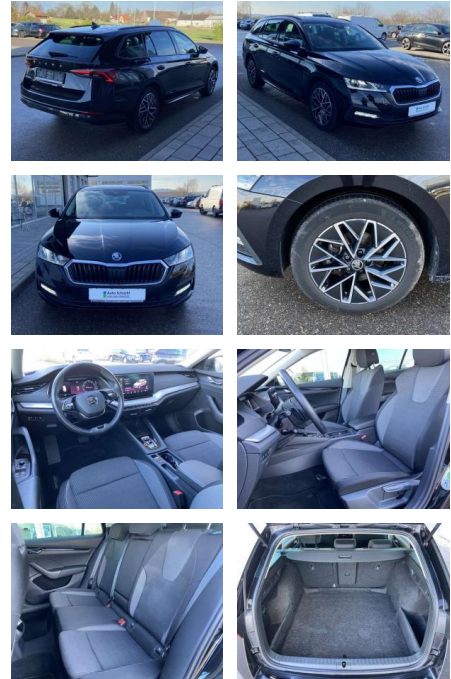

SS00-024354 **Angebotsnr.:**

Erstzulassung:	Kilometer:	Farbe:	Leistung:	Kraftstoffart:
01.07.2021	32.988		110 kW / 150 PS	Benzin

PREIS
27.540 €

FINANZIERUNGSBEISPIEL

Laufzeit: 72 Monate Anzahlung: 25 %
Basis-Finanzierung:* Mtl. Rate:
Zielraten-Finanzierung:** **233 €**