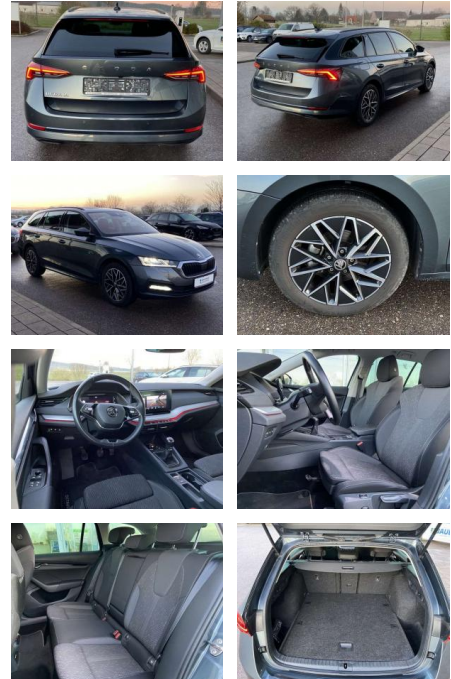

## Skoda Octavia Combi 1.5 TSI CLEVER

SS00-010153 **Angebotsnr.:**

Erstzulassung:	Kilometer:	Farbe:	Leistung:	Kraftstoffart:
01.09.2021	36.391		110 kW / 150 PS	Benzin

**PREIS**  
**26.510 €**

### Interieur

- Sitzheizung vorne und hinten
- Innenspiegel automatisch abblendbar
- Mittelarmlehne vorne Kindersicherung elektrisch betätigt Variables
- Ladebodenkonzept Rücksitzbanklehne geteilt umlegbar mit Mittelarmlehne
- Netztrennwand Komfortsitze vorne
- Multifunktionslederlenkrad
- beheizbar Isofix Rücksitzbank und Beifahrersitz