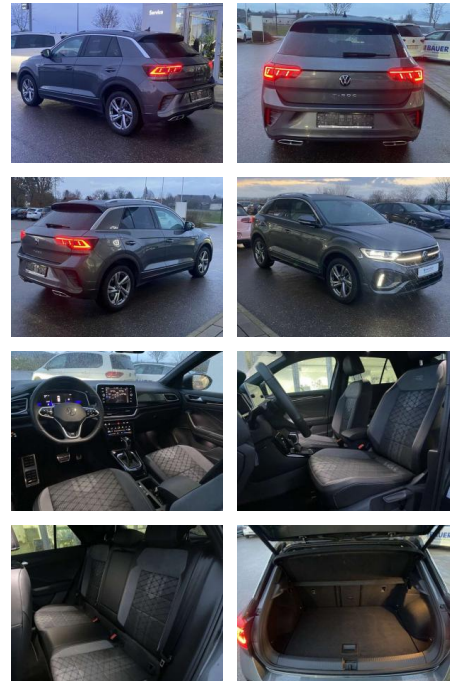

SS00-680518 **Angebotsnr.:**

Erstzulassung:	Kilometer:	Farbe:	Leistung:	Kraftstoffart:
01.01.2024	29.992		110 kW / 150 PS	Benzin

PREIS
36.400 €

FINANZIERUNGSBEISPIEL

Laufzeit: 72 Monate Anzahlung: 25 %
Basis-Finanzierung:* Mtl. Rate:
Zielraten-Finanzierung:** **308 €**