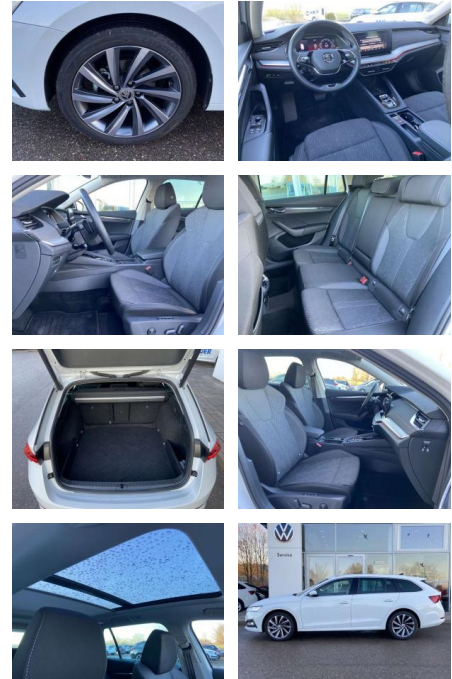

## Skoda Octavia Combi 2.0 TDI DSG Style 18"

SS00-026548 **Angebotsnr.:**

Erstzulassung:	Kilometer:	Farbe:	Leistung:	Kraftstoffart:
01.10.2022	29.993		110 kW / 150 PS	Benzin

**PREIS**  
**31.460 €**