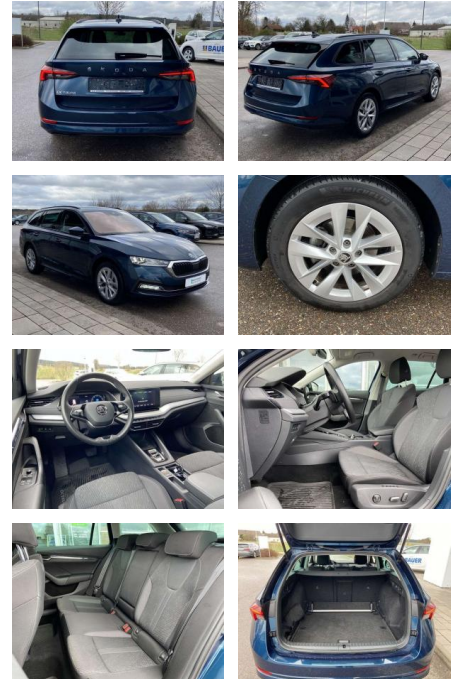

Ihr Ansprechpartner

Herr Jonas Wallmeier

E-Mail: j.wallmeier@autohaus-wallmeier.com
Telefon: 02562 9924240

Wallmeier Selected
Gronauer Str.182 - 48599 Gronau - Tel.: 02562 / 9924240

Skoda Octavia Combi 2.0 TDI DSG Style

SS00-097985 **Angebotsnr.:**

Erstzulassung:	Kilometer:	Farbe:	Leistung:	Kraftstoffart:
01.02.2021	60.465		110 kW / 150 PS	Benzin

PREIS
26.100 €

FINANZIERUNGSBEISPIEL

Laufzeit: 72 Monate   Anzahlung: 25 %
Basis-Finanzierung:*   Mtl. Rate:
Zielraten-Finanzierung:** **221 €**

* Basisfinanzierung: Anzahlung: 6.525 Euro, Laufzeit: 72 Monate, Nettodarlehen: 19.575 Euro, Gesamtbetrag: 30.792 Euro, Zinssätze: 7.71% Sollz. (gebunden), 7.99% eff.
** Zielratenfinanzierung: Anzahlung: 6.525 Euro, Laufzeit: 72 Monate, Nettodarlehen: 19.575 Euro, Zielrate: 13.050 Euro, Gesamtbetrag: 32.617 Euro, Zinssätze: 7.71% Sollz. (gebunden), 7.99% eff.,

Vermittlung für: Santander Consumer Bank
Repräsentatives Beispiel gem. § 17 Abs. 4 PAngV. Diese Finanzierungsangebote sind Beispiele. Gerne ermitteln wir für Sie Ihr individuelles Angebot.

Ausstattung

Interieur

- Multifunktions-Lederlenkrad mit Schaltwippen Sitzheizung vorne Climatronic Mittelarmlehne vorne Kindersicherung elektrisch betätigt Seitenairbags vorn und hinten el. Lendenwirbelstützen vorne Variables Ladebodenkonzept Rücksitzbanklehne geteilt umlegbar mit Mittelarmlehne Netztrennwand Komfortsitze vorne Vordersitze el. einstellbar mit Memory Isofix Rücksitzbank und Beifahrersitz

Exterieur

- Anhängervorrichtung schwenkbar beheizbare Frontscheibe beheizbare Scheibenwaschdüsen vorne Dachreling abgedunkelte Scheiben hinten Leichtmetallräder 17" Licht- und Sicht: LED-Scheinwerfer Ambiente und Umfeldbeleuchtung LED-Heckleuchte

- animiert Licht- und Regensensor Tagfahrlicht Nebelscheinwerfer Technik: Einparkhilfe vorne und hinten Sprachsteuerung Spurhalteassistent Front Assist mit Warnen und Bremsen auf Fahrzeuge
- Fußgänger und Radfahrer Scheckheftgepflegt Servotronic Berganfahrassistent 4 x elektrische Fensterheber el. Differenzialsperre (XDS) Reifendruckkontrolle Start-Stop-Automatik el. Parkbremse inkl. AutoHold-Funktion Geschwindigkeitsregelanlage (Tempomat) inkl. Geschwindigkeitsbegrenzer SCR (AdBlue) Pannen-Set Spurwechselassistent Keyless Advanced - schlüsselloses Schließ- und Startsystem e-Call Notrufsystem Euro 6d-ISC-FCM Infotainment: Navigationssystem Columbus Smart-Link (Apple CarPlay und Android)

- Samstags bis 16:00 Uhr geöffnet. Gerne beraten wir Sie über günstige Finanzierungsmodelle und nehmen Ihr derzeitiges Fahrzeug in Zahlung. www.auto-schuechl.de/finanzierung Irrtümer
- Änderungen oder Zwischenverkauf vorbehalten. www.auto-schuechl.de

Weiteres

- Pakete: 7-Gang-DSG-Automatikgetriebe

STÄNDIG ÜBER 15.000 FAHRZEUGE IM BESTAND!