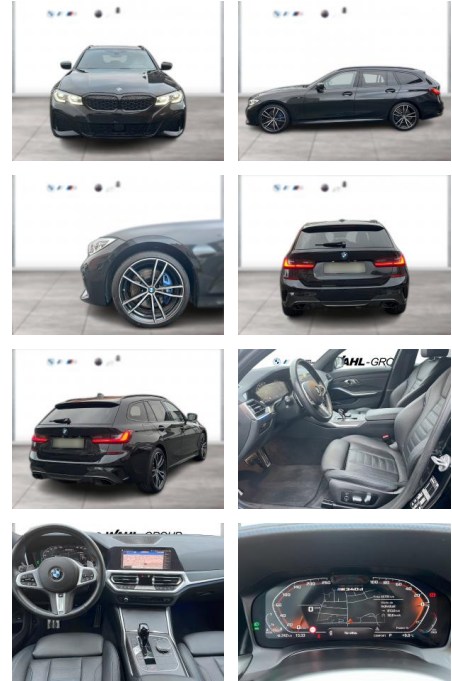

## BMW M340d xDrive Touring M Sport AHK

WG09-236095 Angebotsnr.:

Erstzulassung:	Kilometer:	Farbe:	Leistung:	Kraftstoffart:
01.03.2022	45.703	Schwarz	250 kW / 340 PS	Diesel

**PREIS**  
**58.040 €**

**FINANZIERUNGSBEISPIEL**  
Laufzeit: 72 Monate      Anzahlung: 25 %  
Basis-Finanzierung:\*      Mtl. Rate:  
Zielraten-Finanzierung:\*\*      **1.492 €**