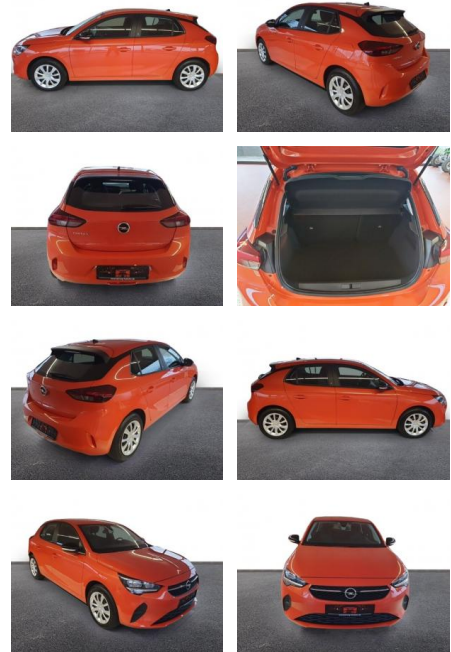

AH32-M412500 Angebotsnr.:

Erstzulassung:	Kilometer:	Farbe:	Leistung:	Kraftstoffart:
01.04.2021	22.929	Orange	100 kW / 136 PS	Elektro

PREIS
14.580 €

FINANZIERUNGSBEISPIEL

Laufzeit: 72 Monate Anzahlung: 25 %
Basis-Finanzierung:* Mtl. Rate:
Zielraten-Finanzierung:** **123 €**