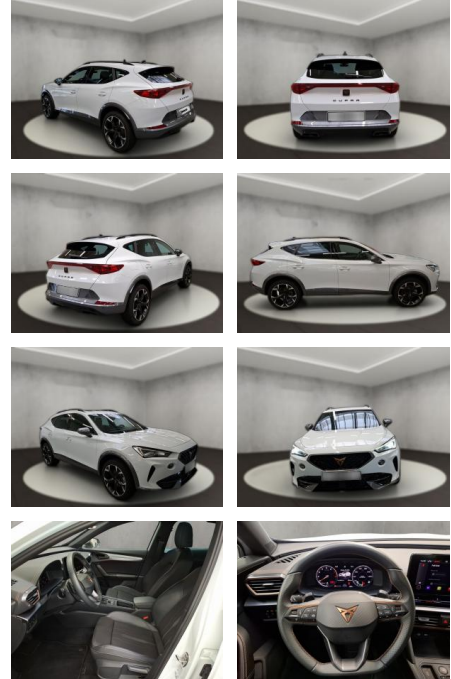

Erstzulassung:	Kilometer:	Farbe:	Leistung:	Kraftstoffart:
14.06.2023	28.130	Weiß	110 kW / 150 PS	Benzin

PREIS
29.430 €

FINANZIERUNGSBEISPIEL
Laufzeit: 72 Monate Anzahlung: 25 %
Basis-Finanzierung:* Mtl. Rate:
Zielraten-Finanzierung:** **249 €**