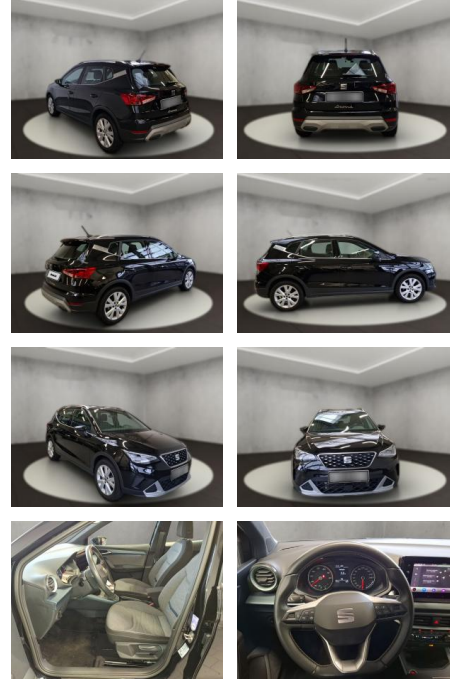

## Seat Arona XPERIENCE

AH54-11726 **Angebotsnr.:**

Erstzulassung:	Kilometer:	Farbe:	Leistung:	Kraftstoffart:
20.09.2022	17.712	Schwarz	81 kW / 110 PS	Benzin

**PREIS**  
**19.640 €**

**FINANZIERUNGSBEISPIEL**  
Laufzeit: 72 Monate      Anzahlung: 25 %  
Basis-Finanzierung:\*      Mtl. Rate:  
Zielraten-Finanzierung:\*\* **166 €**