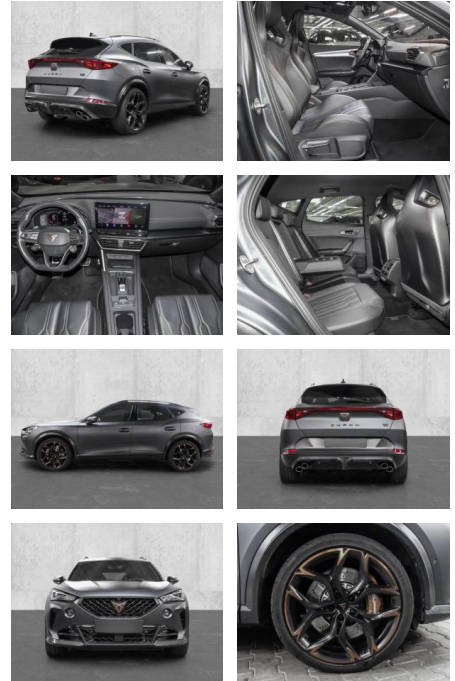

MA05-1936-24 Angebotsnr.:

| Erstzulassung: | Kilometer: | Farbe: | Leistung: | Kraftstoffart: |
|----------------|------------|--------|-----------------|----------------|
| 01.01.2022 | 37.100 | Grau | 287 kW / 390 PS | Benzin |