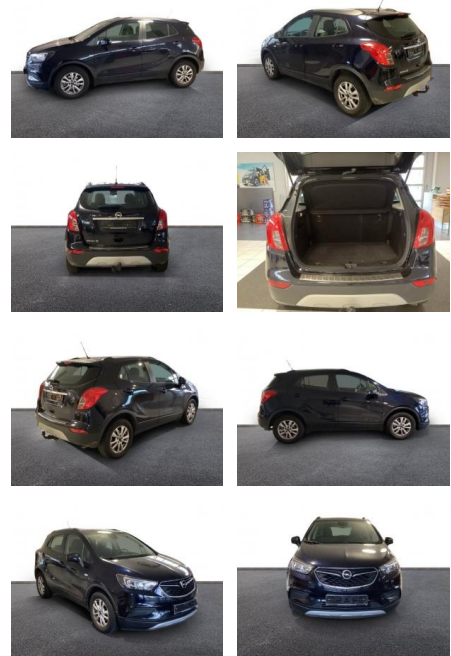

## Opel Mokka X 1.6 Selection \*Berganfahrass.

AH32-J4150645 **Angebotsnr.:**

Erstzulassung:	Kilometer:	Farbe:	Leistung:	Kraftstoffart:
01.02.2018	51.500	Blau	84 kW / 114 PS	Benzin

**PREIS**  
**11.400 €**