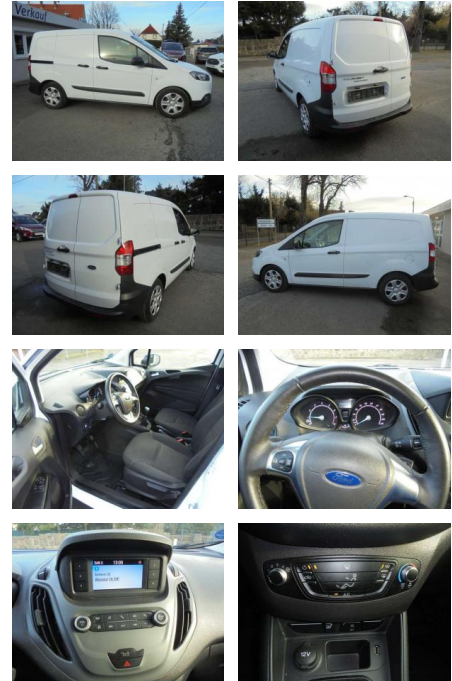

## Ford Transit Courier Trend, Klima,

KS05-WLL41020 **Angebotsnr.:**

Erstzulassung:	Kilometer:	Farbe:	Leistung:	Kraftstoffart:
01.11.2020	44.497	Weiß	74 kW / 101 PS	Benzin

**PREIS**  
**13.130 €**