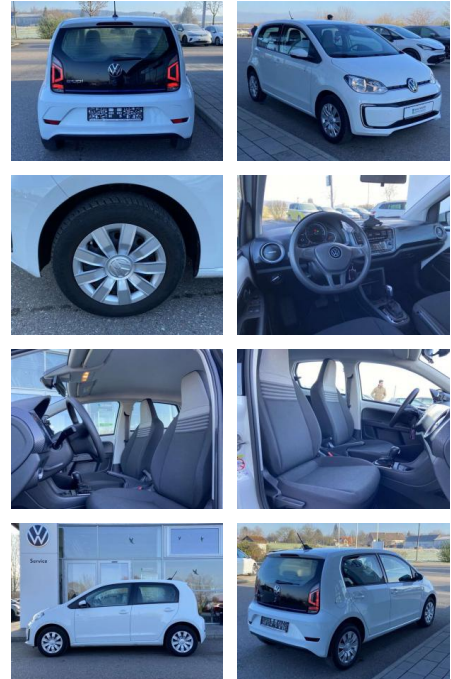

SS00-912602 **Angebotsnr.:**

Erstzulassung:	Kilometer:	Farbe:	Leistung:	Kraftstoffart:
01.08.2020	20.928		61 kW / 83 PS	Benzin

PREIS
13.740 €

FINANZIERUNGSBEISPIEL
Laufzeit: 72 Monate Anzahlung: 25 %
Basis-Finanzierung:* Mtl. Rate:
Zielraten-Finanzierung:** **1116 €**