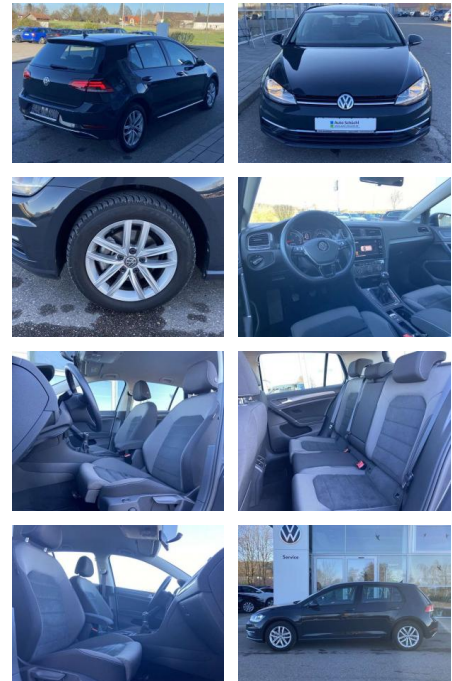

## Volkswagen Golf 1.6 TDI Comfortline ERGO-ACTIVE

SS00-089267AAngebotsnr.:

Erstzulassung:	Kilometer:	Farbe:	Leistung:	Kraftstoffart:
01.07.2019	23.685		85 kW / 116 PS	Benzin

**PREIS**  
**20.540 €**

### Interieur

- Sitzheizung vorne Mittelarmlehne vorne Kindersitzverankerung für Kindersitzsystem ISOFIX Rücksitzbanklehne geteilt umlegbar mit Mittelarmlehne ergoActive Sitz mit 14-Wege-Einstellung auf der Fahrerseite klimatisiertes Handschuhfach Sport-Komfortsitze vorne el. Lendenwirbelstütze Fahrersitz mit Massagefunktion Multifunktions-Lederlenkrad 2 Leseleuchten vorn und 2 hinten Make-Up Spiegel
- beleuchtet Vordersitze höhenverstellbar und Sitzneigungsverstellung Fahrersitz