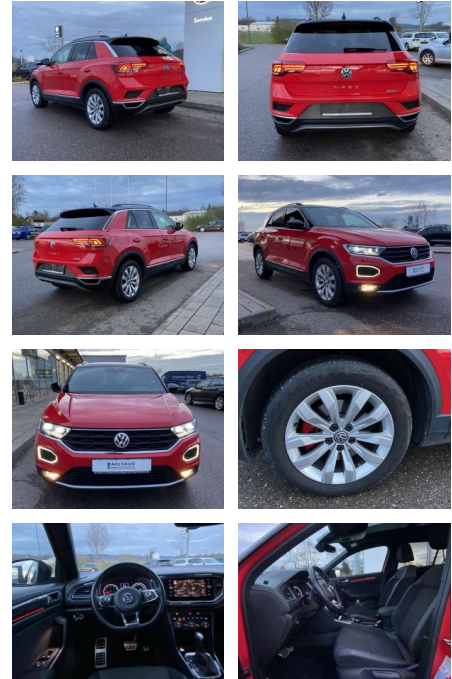

## Volkswagen T-Roc 2.0 TSI DSG Sport 4-MOTION

SS00-146372 **Angebotsnr.:**

Erstzulassung:	Kilometer:	Farbe:	Leistung:	Kraftstoffart:
01.08.2020	32.463		140 kW / 190 PS	Benzin

**PREIS**  
**29.600 €**

**FINANZIERUNGSBEISPIEL**  
Laufzeit: 72 Monate      Anzahlung: 25 %  
Basis-Finanzierung:\*      Mtl. Rate:  
Zielraten-Finanzierung:\*\* **251 €**