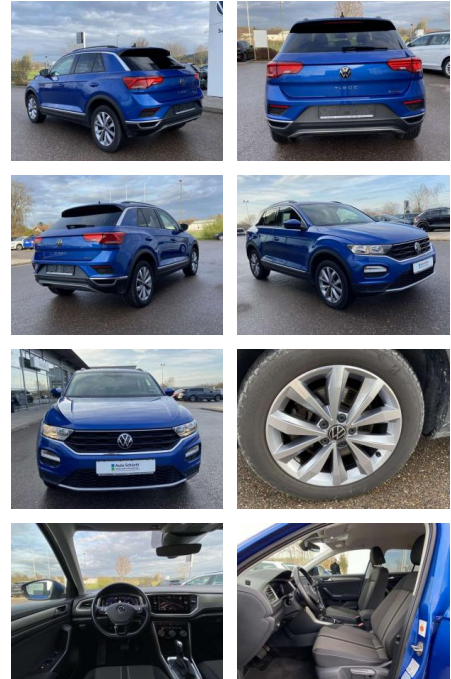

Volkswagen T-Roc 2.0 TDI DSG Style 4-MOTION

SS00-163543 **Angebotsnr.:**

Erstzulassung:	Kilometer:	Farbe:	Leistung:	Kraftstoffart:
01.07.2021	28.094		110 kW / 150 PS	Benzin

PREIS
30.630 €

FINANZIERUNGSBEISPIEL
Laufzeit: 72 Monate Anzahlung: 25 %
Basis-Finanzierung:* Mtl. Rate:
Zielraten-Finanzierung:** **259 €**