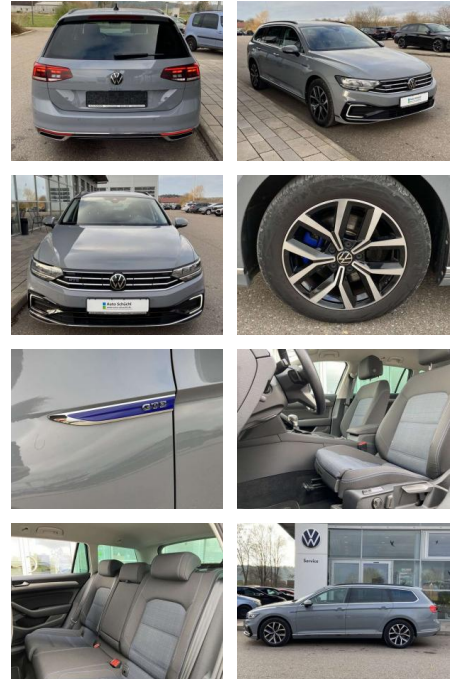

SS00-042047 **Angebotsnr.:**

Erstzulassung:	Kilometer:	Farbe:	Leistung:	Kraftstoffart:
01.03.2022	29.398		160 kW / 218 PS	Benzin

PREIS
29.600 €

FINANZIERUNGSBEISPIEL

Laufzeit: 72 Monate Anzahlung: 25 %
Basis-Finanzierung:* Mtl. Rate:
Zielraten-Finanzierung:** **251 €**