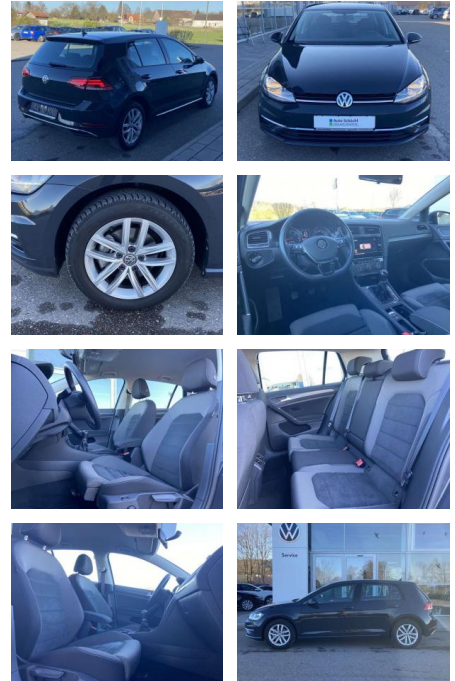

Ihr Ansprechpartner

Frau Saskia Sibbing
E-Mail: sibbing@autohaus-wallmeier.com
Telefon: 02565 4058492

Wallmeier Selected
Gronauer Str.182 - 48599 Gronau - Tel.: 02562 / 9924240

Volkswagen Golf 1.6 TDI Comfortline ERGO-ACTIVE

SS00-089267 **Angebotsnr.:**

Erstzulassung:	Kilometer:	Farbe:	Leistung:	Kraftstoffart:
01.07.2019	23.685		85 kW / 116 PS	Benzin

PREIS
19.200 €

FINANZIERUNGSBEISPIEL
Laufzeit: 72 Monate   Anzahlung: 25 %
Basis-Finanzierung:*   Mtl. Rate:
Zielraten-Finanzierung:** **163 €**

* Basisfinanzierung: Anzahlung: 4.800 Euro, Laufzeit: 72 Monate, Nettodarlehen: 14.400 Euro, Gesamtbetrag: 22.652 Euro, Zinssätze: 7.71% Sollz. (gebunden), 7.99% eff.
** Zielratenfinanzierung: Anzahlung: 4.800 Euro, Laufzeit: 72 Monate, Nettodarlehen: 14.400 Euro, Zielrate: 9.600 Euro, Gesamtbetrag: 23.994 Euro, Zinssätze: 7.71% Sollz. (gebunden), 7.99% eff.,

Vermittlung für: Santander Consumer Bank
Repräsentatives Beispiel gem. § 17 Abs. 4 PAngV. Diese Finanzierungsangebote sind Beispiele. Gerne ermitteln wir für Sie Ihr individuelles Angebot.

Ausstattung

Interieur

- Sitzheizung vorne Mittelarmlehne vorne Kindersitzverankerung für Kindersitzsystem ISOFIX Rücksitzbanklehne geteilt umlegbar mit Mittelarmlehne ergoActive Sitz mit 14-Wege-Einstellung auf der Fahrerseite klimatisiertes Handschuhfach Sport-Komfortsitze vorne el. Lendenwirbelstütze Fahrersitz mit Massagefunktion Multifunktions-Lederlenkrad 2 Leseleuchten vorn und 2 hinten Make-Up Spiegel
- beleuchtet Vordersitze höhenverstellbar und Sitzneigungsverstellung Fahrersitz

Exterieur

- beheizbare Scheibenwaschdüsen vorne Außenspiegel el. einstellbar und beheizbar Ganzjahresreifen

- ASR und Traktionskontrolle Servotronic Fernbedienung (ZV) 4 x elektrische Fensterheber el. Differenzialsperre (XDS) Reifendruckkontrolle Automatische Distanzregelung ACC (Abstandstempomat) Start-Stop-Automatik Guide & Inform-fähig Multifunktionsanzeige Plus el. Parkbremse inkl. AutoHold-Funktion Climatic 5-Gang-Schaltgetriebe SCR (AdBlue) Pannen-Set Euro 6d-TEMP Müdigkeitserkennung Infotainment: Navigationssystem Discover Media mit Farbdisplay-Touchscreen Radio Composition Media Volkswagen Media Control 8 Lautsprecher Freisprecheinrichtung (Bluetooth) mit induktiver Lademöglichkeit 2 x USB Car-Net Farbe: Uranograu -Fr. 08:00-18:00 Uhr
- Samstags bis 16:00 Uhr geöffnet. Gerne beraten wir Sie über günstige

- Änderungen oder Zwischenverkauf vorbehalten. www.auto-schuechl.de

STÄNDIG ÜBER 15.000 FAHRZEUGE IM BESTAND!