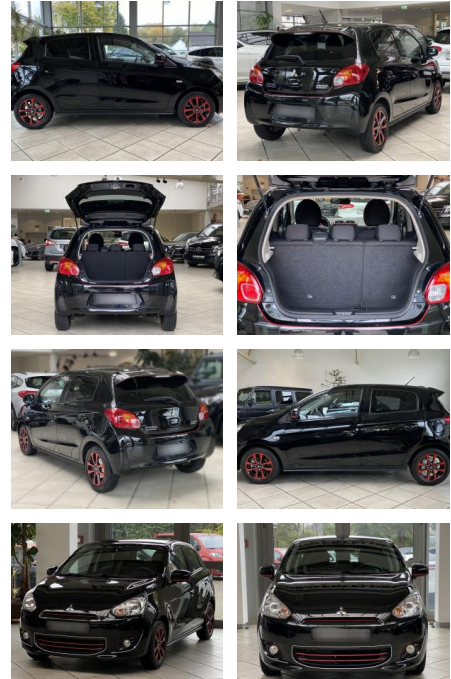

LA05-157 - 118020 Gebotsnr.:

Erstzulassung:	Kilometer:	Farbe:	Leistung:	Kraftstoffart:
25.12.2015	82.074	Diverse	59 kW / 80 PS	Benzin

PREIS
7.900 €

FINANZIERUNGSBEISPIEL
Laufzeit: 72 Monate Anzahlung: 25 %
Basis-Finanzierung:* Mtl. Rate:
Zielraten-Finanzierung:** Mtl. Rate: **67 €**