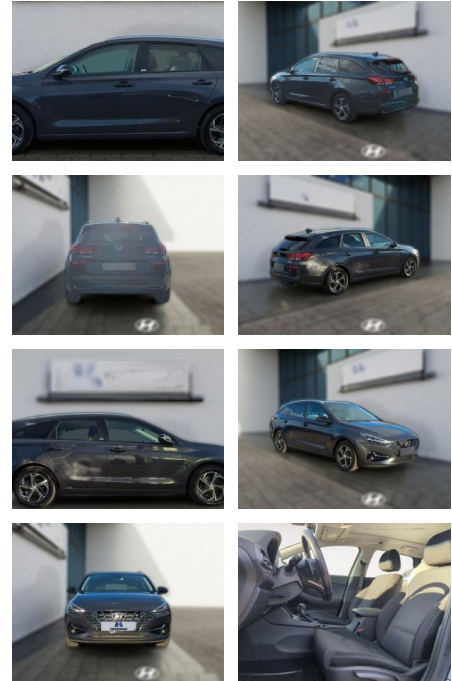

## Hyundai i30 Kombi 1.6 CRDI DCT Intro Navi LED

HE03-ZK12455 Angebotsnr.:

Erstzulassung:	Kilometer:	Farbe:	Leistung:	Kraftstoffart:
01.10.2020	31.011	Diverse	85 kW / 116 PS	Diesel

**PREIS**  
**23.300 €**