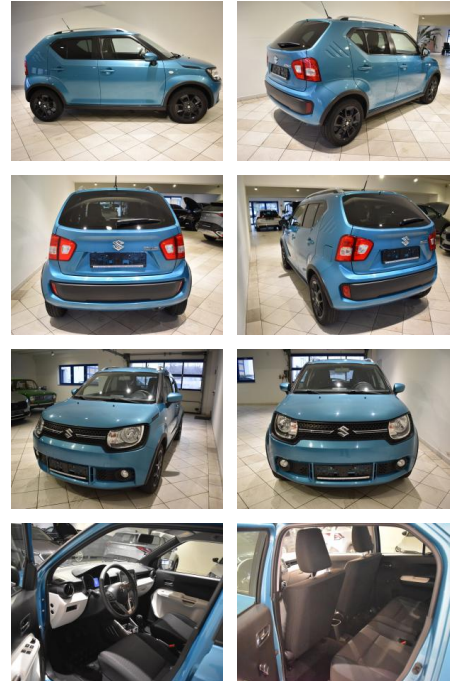

Ihr Ansprechpartner

Frau Saskia Sibbing
E-Mail: sibbing@autohaus-wallmeier.com
Telefon: 02565 4058492

Wallmeier Selected
Gronauer Str.182 - 48599 Gronau - Tel.: 02562 / 9924240

Suzuki Ignis 1.2 SHZ RFK APP ALU

AH44-ATS 8419 Angebotsnr.:

Erstzulassung:	Kilometer:	Farbe:	Leistung:	Kraftstoffart:
19.06.2018	42.736	Blau	66 kW / 90 PS	Benzin

PREIS
10.990 €

FINANZIERUNGSBEISPIEL

Laufzeit: 72 Monate Anzahlung: 25 %
Basis-Finanzierung:* Mtl. Rate:
Zielraten-Finanzierung:** Mtl. Rate: **93 €**