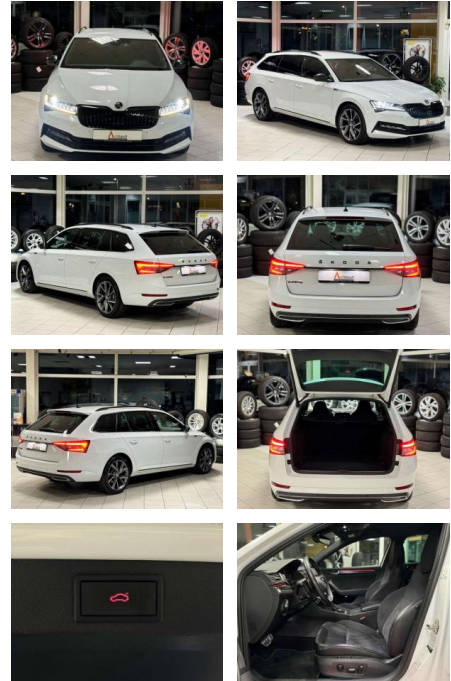

Skoda Superb Combi

CC03-0402 **Angebotsnr.:**

Erstzulassung:	Kilometer:	Farbe:	Leistung:	Kraftstoffart:	Verbr. komb.	CO2-Emission	CO2-Klasse (WLTP)
01.10.2021	67.330	Weiß	110 kW / 150 PS	Benzin	4,3 l/100km	114 g/km	C