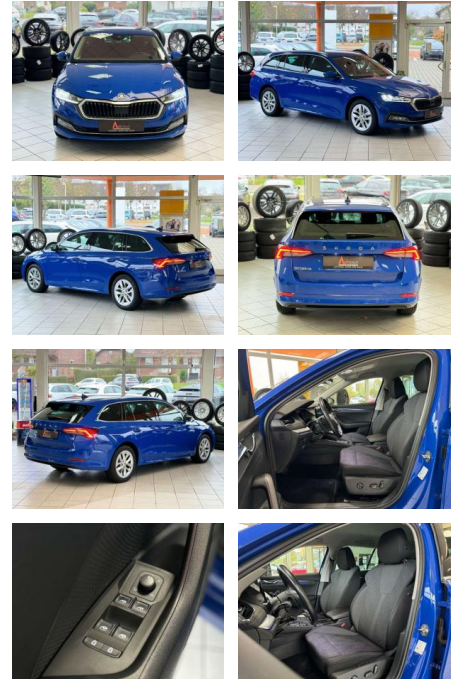

## Skoda Octavia Combi

CC03-6039 **Angebotsnr.:**

Erstzulassung:	Kilometer:	Farbe:	Leistung:	Kraftstoffart:	Verbr. komb.	CO2-Emission	CO2-Klasse (WLTP)
01.06.2021	84.231	Blau	110 kW / 150 PS	Benzin	3,8 l/100km	98 g/km	C