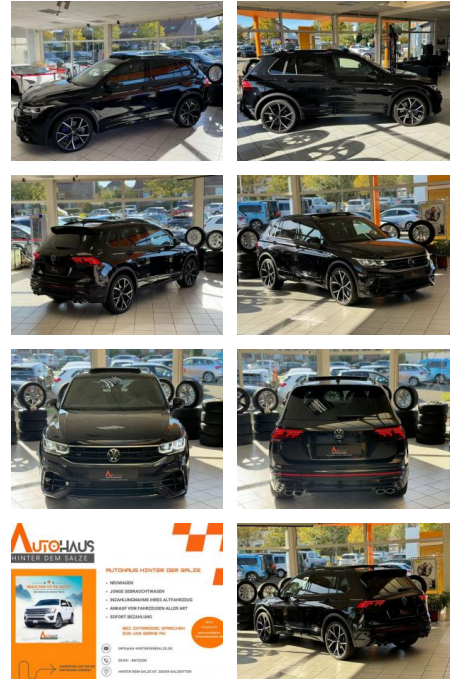

CC03-07862 **Angebotsnr.:**

Erstzulassung:	Kilometer:	Farbe:	Leistung:	Kraftstoffart:	Verbr. komb.	CO2-Emission	CO2-Klasse (WLTP)
01.03.2023	18.993	Schwarz	235 kW / 320 PS	Benzin	8,1 l/100km	186 g/km	G