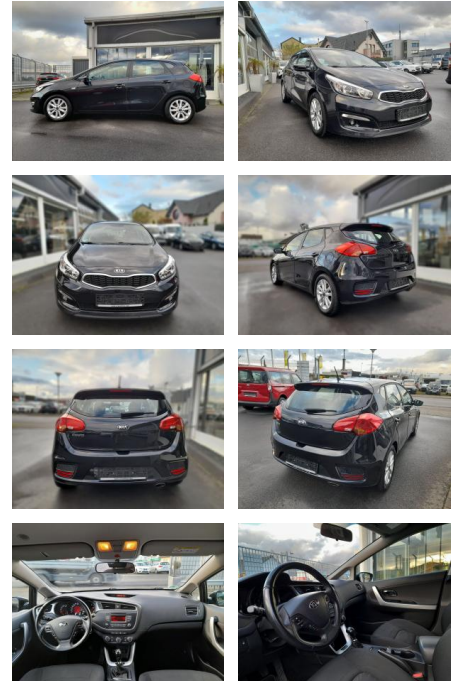

Ihr Ansprechpartner

Frau Saskia Sibbing
E-Mail: sibbing@autohaus-wallmeier.com
Telefon: 02565 4058492

Wallmeier Selected
Gronauer Str.182 - 48599 Gronau - Tel.: 02562 / 9924240

Kia cee'd / Ceed, Edition,

SP05-40980372 **Angebotsnr.:**

Erstzulassung:	Kilometer:	Farbe:	Leistung:	Kraftstoffart:	Verbr. komb.	CO2-Emission	CO2-Klasse (WLTP)
25.10.2016	84.000	Diverse	73 kW / 99 PS	Benzin	6,0 l/100km	142 g/km	

- Gepäckraumabdeckung / Rollo
- Getränkehalter
- Ortstraffer mit Kraftbegrenzer
- Handschuhfach mit Kühlfunktion
- Heckscheibe heizbar
- Heckscheibenwischer
- Isofix-Aufnahmen für Kindersitz
- Karosserie: 5-türig
- Kopf-Airbag-System
- Kopfstützen hinten verstellbar
- Kopfstützen vorn verstellbar
- Lenksäule (Lenkrad) höhen-/längsverstellbar
- Mittelkonsole Alu-Optik
- Modellpflege
- Motor 1
- 4 Ltr. - 73 kW KAT (1368 ccm)
- Multifunktion für Lenkrad
- Reifen-Reparaturset
- Reifendruck-Kontrollsystem
- Rücksitz klappbar 1/3-2/3