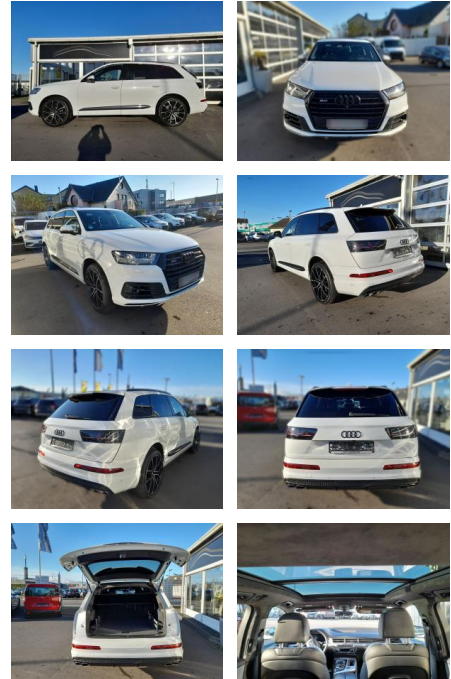

Erstzulassung:	Kilometer:	Farbe:	Leistung:	Kraftstoffart:	Verbr. komb.	CO2-Emission	CO2-Klasse (WLTP)
27.05.2017	89.000	Diverse	320 kW / 435 PS	Diesel	7,6 l/100km	199 g/km	

PREIS
49.100 €

FINANZIERUNGSBEISPIEL
Laufzeit: 72 Monate Anzahlung: 25 %
Basis-Finanzierung:* Mtl. Rate:
Zielraten-Finanzierung:** **416 €**