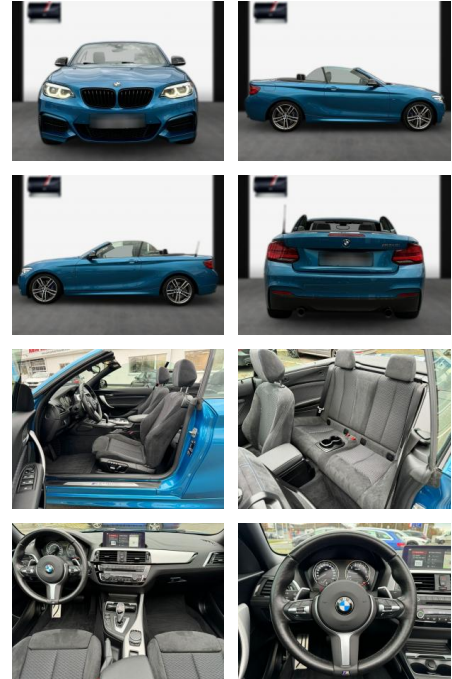

SA13-07J6736*Angebotsnr.:

Erstzulassung:	Kilometer:	Farbe:	Leistung:	Kraftstoffart:
10.06.2021	31.100	Diverse	250 kW / 340 PS	Benzin

PREIS
42.190 €

FINANZIERUNGSBEISPIEL
Laufzeit: 72 Monate Anzahlung: 25 %
Basis-Finanzierung:* Mtl. Rate:
Zielraten-Finanzierung:** **357 €**