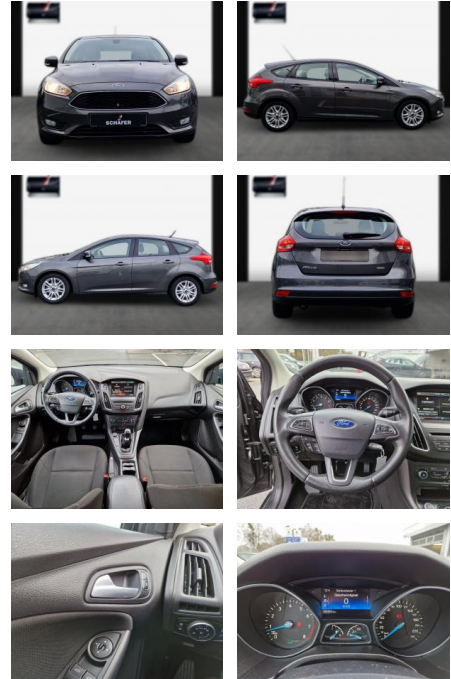

SA13-5FY1323Angebotsnr.:

Erstzulassung:	Kilometer:	Farbe:	Leistung:	Kraftstoffart:
26.09.2015	94.900	Diverse	92 kW / 125 PS	Benzin

PREIS
11.070 €

FINANZIERUNGSBEISPIEL
Laufzeit: 72 Monate Anzahlung: 25 %
Basis-Finanzierung:* Mtl. Rate:
Zielraten-Finanzierung:** Mtl. Rate: **94 €**