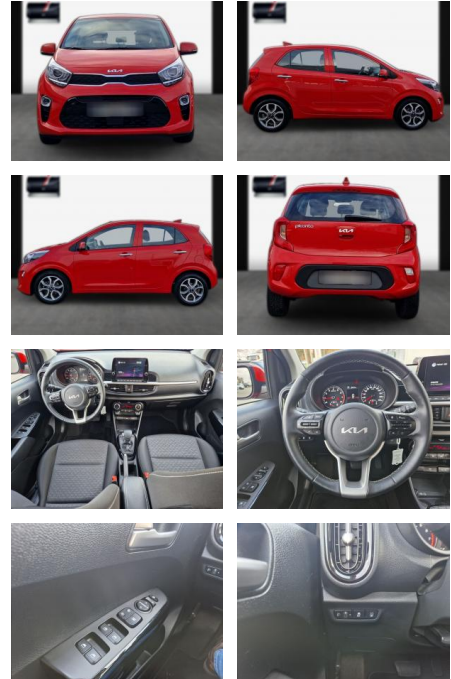

SA13-NT92866Angebotsnr.:

Erstzulassung:	Kilometer:	Farbe:	Leistung:	Kraftstoffart:
26.05.2022	34.900	Diverse	62 kW / 84 PS	Benzin

PREIS
18.290 €

FINANZIERUNGSBEISPIEL

Laufzeit: 72 Monate Anzahlung: 25 %
Basis-Finanzierung:* Mtl. Rate:
Zielraten-Finanzierung:** **155 €**