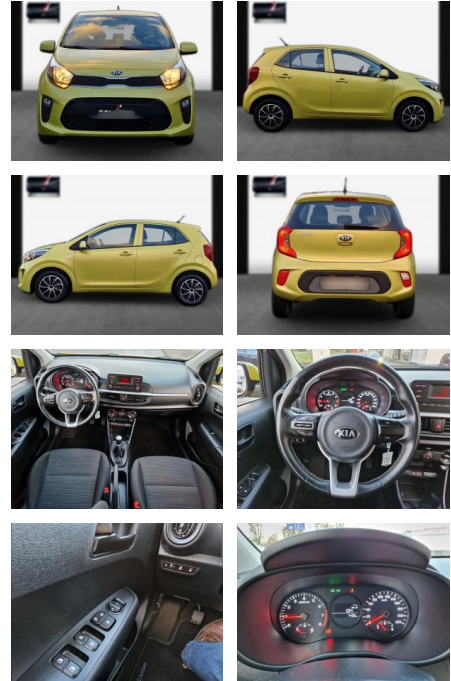

## Kia Picanto Edition 7/SHZ/LHZ/Bluetooth

SA13-JT303720 **Angebotsnr.:**

Erstzulassung:	Kilometer:	Farbe:	Leistung:	Kraftstoffart:
25.08.2018	17.000	Diverse	49 kW / 67 PS	Benzin

**PREIS**  
**12.520 €**