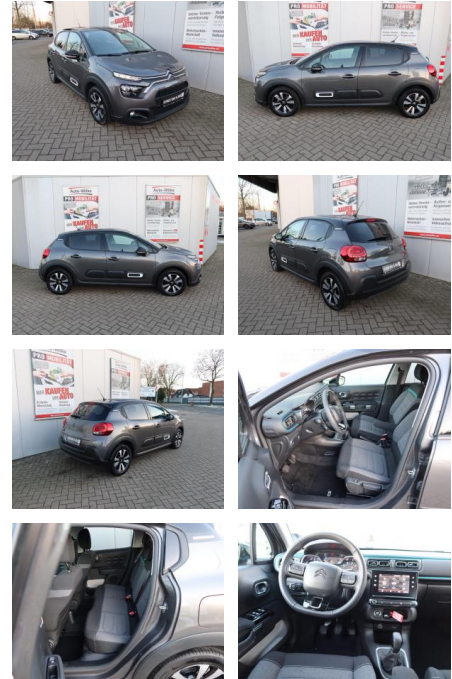

Ihr Ansprechpartner

Herr Jonas Wallmeier

E-Mail: j.wallmeier@autohaus-wallmeier.com
Telefon: 02562 9924240

Wallmeier Selected
Gronauer Str.182 - 48599 Gronau - Tel.: 02562 / 9924240

Citroën C3 KLIMAAUTOMATIK*SHZ*

AC00-NT661530 **Angebotsnr.:**

Erstzulassung: 09.03.2023 **Kilometer:** 10.500 **Farbe:** grau **Leistung:** 60 kW / 82 PS **Kraftstoffart:** Benzin

PREIS
15.520 €

FINANZIERUNGSBEISPIEL
Laufzeit: 72 Monate Anzahlung: 25 %
Basis-Finanzierung:* Mtl. Rate:
Zielraten-Finanzierung:** **131 €**