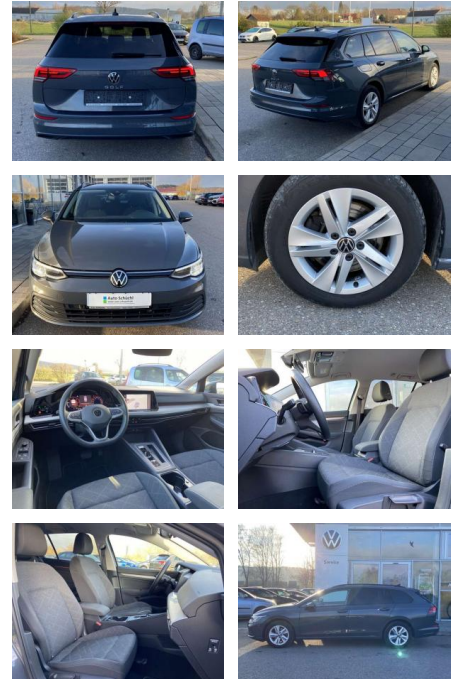

SS00-502515 **Angebotsnr.:**

Erstzulassung:	Kilometer:	Farbe:	Leistung:	Kraftstoffart:
01.09.2021	52.364		85 kW / 116 PS	Benzin

PREIS
23.010 €

FINANZIERUNGSBEISPIEL

Laufzeit: 72 Monate Anzahlung: 25 %
Basis-Finanzierung:* Mtl. Rate:
Zielraten-Finanzierung:** **195 €**