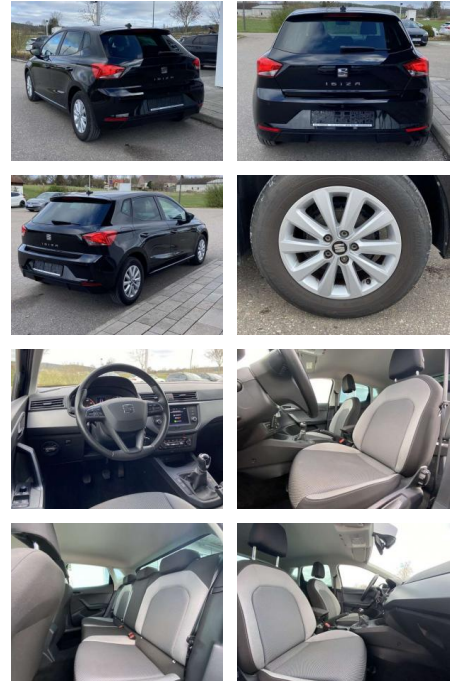

## Seat Ibiza 1.0 TSI Style CLIMATRONIC

SS00-132170 **Angebotsnr.:**

Erstzulassung:	Kilometer:	Farbe:	Leistung:	Kraftstoffart:
01.05.2021	26.279		70 kW / 95 PS	Benzin

**PREIS**  
**16.730 €**

**FINANZIERUNGSBEISPIEL**  
Laufzeit: 72 Monate      Anzahlung: 25 %  
Basis-Finanzierung:\*      Mtl. Rate:  
Zielraten-Finanzierung:\*\* **1142 €**

### Interieur

- Sitzheizung vorne Innenspiegel automatisch abblendbar Climatronic Mittelarmlehne vorne Vordersitze höhenverstellbar Kindersitzverankerung für Kindersitzsystem ISOFIX 2 Leseleuchten vorne Schublade unter den Vordersitzen Rücksitzbanklehne geteilt umlegbar Leder multifunktionslenkrad