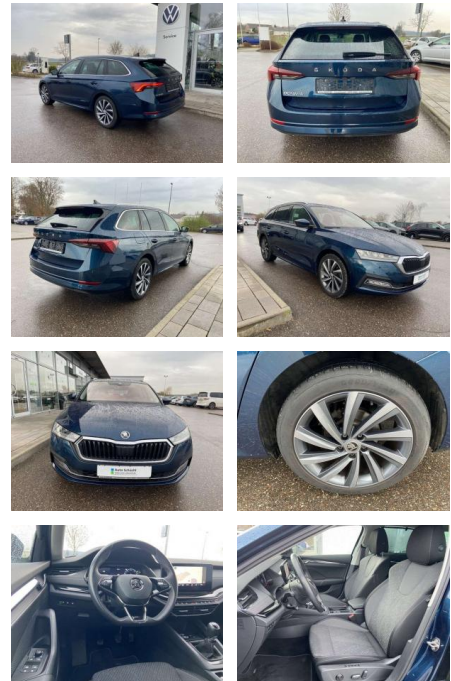

Skoda Octavia Combi 1.5 TSI FIRST EDITION 18"

SS00-037909 **Angebotsnr.:**

Erstzulassung:	Kilometer:	Farbe:	Leistung:	Kraftstoffart:
01.09.2020	35.845		110 kW / 150 PS	Benzin

PREIS
25.480 €

FINANZIERUNGSBEISPIEL
Laufzeit: 72 Monate Anzahlung: 25 %
Basis-Finanzierung:* Mtl. Rate:
Zielraten-Finanzierung:** **216 €**

- 2x hinten Farbe: Lava-Blau Metallic -Fr. 08:00-18:00 Uhr
- Samstags bis 16:00 Uhr geöffnet. Gerne beraten wir Sie über günstige Finanzierungsmodelle und nehmen Ihr derzeitiges Fahrzeug in Zahlung. www.auto-schuechl.de/finanzierung Irrtümer
- Änderungen oder Zwischenverkauf vorbehalten. www.auto-schuechl.de