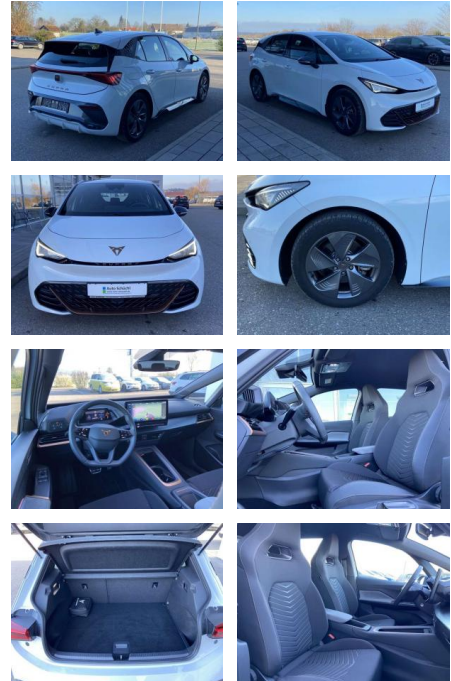

Ihr Ansprechpartner

Frau Saskia Sibbing
E-Mail: sibbing@autohaus-wallmeier.com
Telefon: 02565 4058492

Wallmeier Selected
Gronauer Str.182 - 48599 Gronau - Tel.: 02562 / 9924240

Cupra Born 18"+NAVI+LED+CCS+KAMERA+FULL-LINK

SS00-020624 **Angebotsnr.:**

Erstzulassung:	Kilometer:	Farbe:	Leistung:	Kraftstoffart:
01.09.2022	12.946		150 kW / 204 PS	Benzin

PREIS
28.370 €

FINANZIERUNGSBEISPIEL
Laufzeit: 72 Monate   Anzahlung: 25 %
Basis-Finanzierung:*   Mtl. Rate:
Zielraten-Finanzierung:** **240 €**

* Basisfinanzierung: Anzahlung: 7.093 Euro, Laufzeit: 72 Monate, Nettodarlehen: 21.278 Euro, Gesamtbetrag: 33.471 Euro, Zinssätze: 7.71% Sollz. (gebunden), 7.99% eff.
** Zielratenfinanzierung: Anzahlung: 7.093 Euro, Laufzeit: 72 Monate, Nettodarlehen: 21.278 Euro, Zielrate: 14.185 Euro, Gesamtbetrag: 35.454 Euro, Zinssätze: 7.71% Sollz. (gebunden), 7.99% eff.,

Vermittlung für: Santander Consumer Bank
Repräsentatives Beispiel gem. § 17 Abs. 4 PAngV. Diese Finanzierungsangebote sind Beispiele. Gerne ermitteln wir für Sie Ihr individuelles Angebot.

Ausstattung

Interieur

- Sitzheizung vorne Innenspiegel automatisch abdunkelbar Fahrersitz höhenverstellbar Make-Up Spiegel
- beleuchtet Rücksitzbanklehne geteilt umlegbar Ambientebeleuchtung mehrfarbig Multifunktionslederlenkrad
- beheizbar Isofix Rücksitzbank und Beifahrersitz

Exterieur

- Rückfahrkamera Sportfahrwerk beheizbare Scheibenwaschdüsen vorne Licht- und Sicht: LED-Scheinwerfer Fernlichtassistent LED-Heckleuchten Licht- und Regensensor Technik: CCS-Ladedose 11 kW Ladeleistung AC (Wechselstrom) 100 kW Ladeleistung DC (Gleichstrom) Batteriekapazität 62 kWh (brutto) Einparkhilfe vorne und hinten Sprachsteuerung Spurhalteassistent Front

- Fußgänger und Radfahrer Climatic Scheckheftgepflegt Airbag für Fahrer und Beifahrer mit Beifahrer-Airbag-Deaktivierung Verkehrszeichenerkennung Dynamiklenkung Reifendruckkontrolle autom. Distanzregelung ACC (Abstandstempomat) Keyless-Go (Start-Knopf) Müdigkeitserkennung Kopf- und Seitenairbags vorn
- mit Center-Airbag Infotainment: Navigationssystem Media mit Farbdisplay-Touchscreen Full-Link (Apple CarPlay und Android Auto) DAB - digitaler Radioempfang Freisprecheinrichtung (Bluetooth) 2x USB-C vorne
- 2x hinten Farbe: Eisweiß -Fr. 08:00-18:00 Uhr
- Samstags bis 16:00 Uhr geöffnet. Gerne beraten wir Sie über günstige

- Änderungen oder Zwischenverkauf vorbehalten. www.auto-schuechl.de

Weiteres

- Pakete: Winterpaket

STÄNDIG ÜBER 15.000 FAHRZEUGE IM BESTAND!