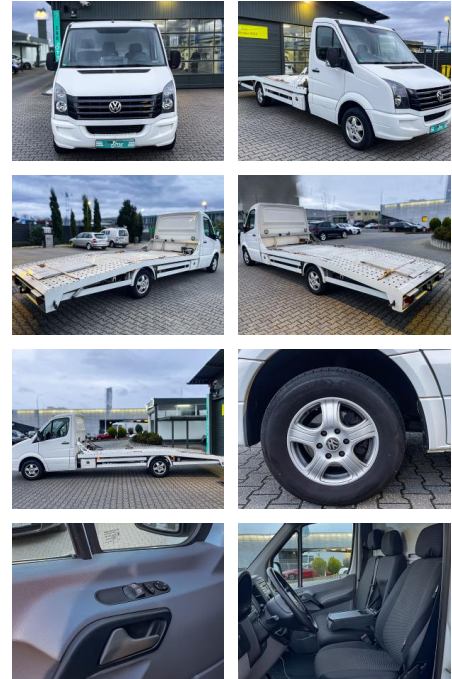

Ihr Ansprechpartner

Herr Jonas Wallmeier

E-Mail: j.wallmeier@autohaus-wallmeier.com
Telefon: 02562 9924240

Wallmeier Selected
Gronauer Str.182 - 48599 Gronau - Tel.: 02562 / 9924240

Volkswagen Crafter Pritsche Autotransporter KLIM...

CS01-KOMCR...
Angebot Nr.:

Erstzulassung:	Kilometer:	Farbe:	Leistung:	Kraftstoffart:
10.03.2017	141.000	Weiß	100 kW / 136 PS	Diesel

PREIS
31.040 €

FINANZIERUNGSBEISPIEL

Laufzeit: 72 Monate Anzahlung: 25 %
Basis-Finanzierung:* Mtl. Rate:
Zielraten-Finanzierung:** **263 €**