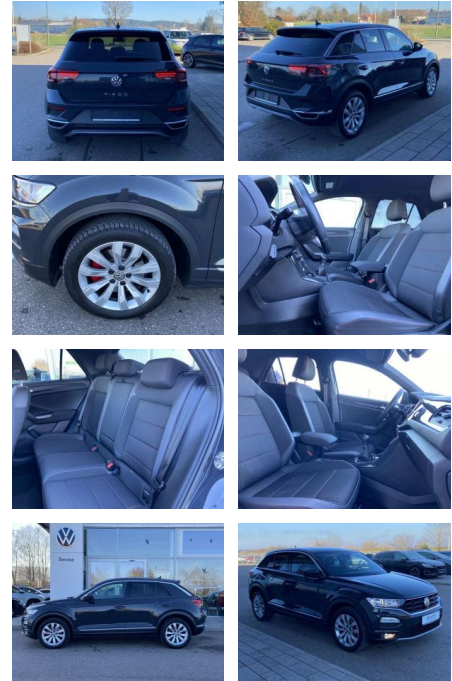

Ihr Ansprechpartner

Frau Saskia Sibbing
E-Mail: sibbing@autohaus-wallmeier.com
Telefon: 02565 4058492

Wallmeier Selected
Gronauer Str.182 - 48599 Gronau - Tel.: 02562 / 9924240

Volkswagen T-Roc 1.5 TSI Sport SHZ+PDC+BLUETOOTH

SS00-169944 **Angebotsnr.:**

Erstzulassung:	Kilometer:	Farbe:	Leistung:	Kraftstoffart:
01.10.2020	42.715		110 kW / 150 PS	Benzin

PREIS
21.360 €

FINANZIERUNGSBEISPIEL
Laufzeit: 72 Monate   Anzahlung: 25 %
Basis-Finanzierung:*   Mtl. Rate:
Zielraten-Finanzierung:** **181 €**

* Basisfinanzierung: Anzahlung: 5.340 Euro, Laufzeit: 72 Monate, Nettodarlehen: 16.020 Euro, Gesamtbetrag: 25.200 Euro, Zinssätze: 7.71% Sollz. (gebunden), 7.99% eff.
** Zielratenfinanzierung: Anzahlung: 5.340 Euro, Laufzeit: 72 Monate, Nettodarlehen: 16.020 Euro, Zielrate: 10.680 Euro, Gesamtbetrag: 26.693 Euro, Zinssätze: 7.71% Sollz. (gebunden), 7.99% eff.,

Vermittlung für: Santander Consumer Bank
Repräsentatives Beispiel gem. § 17 Abs. 4 PAngV. Diese Finanzierungsangebote sind Beispiele. Gerne ermitteln wir für Sie Ihr individuelles Angebot.

Ausstattung

Interieur

- Sitzheizung vorne Mittelarmlehne vorne Vordersitze höhenverstellbar Kindersitzverankerung für Kindersitzsystem ISOFIX Variables Ladebodenkonzept Rücksitzbanklehne geteilt umlegbar mit Mittelarmlehne 2 Leseleuchten vorn Schublade unter dem rechten Vordersitz Sport-Komfortsitze vorne Make-Up Spiegel
- beleuchtet Fußraumbeleuchtung Multifunktions-Sportlederlenkrad

- Samstags bis 16:00 Uhr geöffnet. Gerne beraten wir Sie über günstige Finanzierungsmodelle und nehmen Ihr derzeitiges Fahrzeug in Zahlung. www.auto-schuechl.de/finanzierung Irrtümer
- Änderungen oder Zwischenverkauf vorbehalten. www.auto-schuechl.de

Weiteres

- Pakete: Winterpaket

Exterieur

- Sportfahrwerk beheizbare Scheibenwaschdüsen vorne Außenspiegel el. einstellbar und beheizbar abgedunkelte Scheiben hinten Leichtmetallräder 17" Licht- und Sicht: Nebelscheinwerfer mit Abbiegelicht LED-Heckleuchten Lichtsensor mit

STÄNDIG ÜBER 15.000 FAHRZEUGE IM BESTAND!